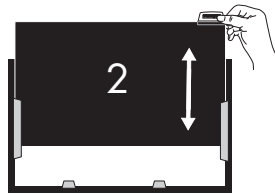

Fellowes

WORK BETTER™

PrivaScreen Filters™ with Quick Reveal Tabs™

Contents | Contenu | Contenido

Inhalt | Contenuto | Inhoud | Innehåll

Zawartość | Содержимое | Conteúdo

Quick Reveal Tabs™

- Customize your tab configuration for easy on and off; Larger screens use more tabs
- Personnalisez la configuration de vos onglets pour faciliter l'installation et le retrait ; Les écrans plus larges peuvent requérir un nombre plus important d'onglets
- Personalice la configuración de lengüetas para instalar y extraer fácilmente. Las pantallas más grandes necesitan más lengüetas
- Passen Sie die Laschenkonfiguration für einfaches Anbringen und Entfernen individuell an; Größere Bildschirme benötigen mehr Laschen
- Personalizza la configurazione delle linguette in modo da applicare/rimuovere facilmente il filtro; per schermi più grandi usare più filtri
- Pas de configuratie van uw tabs aan voor gemakkelijk aanbrengen en verwijderen. Voor grotere schermen zijn meer tabs nodig
- Anpassa dina flickkonfigurationer för enkel på- och avslagning; Större skärmar använder fler flickar
- Położenie prowadnic można dostosować w celu prostego zakrywania i odsłaniania ekranu; Przy większych ekranach należy użyć więcej prowadnic
- Подгоните конфигурацию держателей для легкой установки и снятия. Для больших экранов используйте больше держателей
- Personalize a configuração das abas para facilitar a colocação e remoção; Ecrãs maiores utilizam mais abas