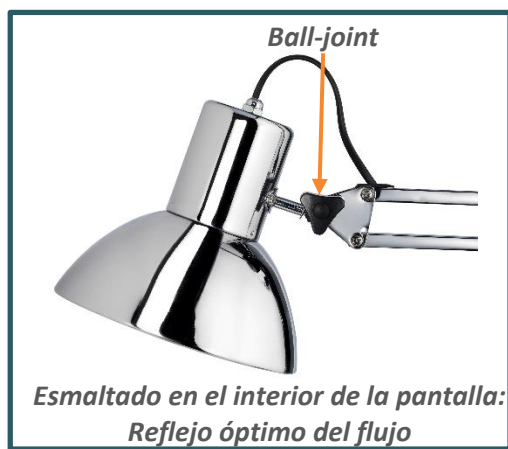

SUCCESS 80 LED Chrome

«SUCCESS CHROME 80: Lámpara top de la gama con diseño arquitecto a un precio competitivo.»

ILUMINACIÓN LED

Bajo consumo alto rendimiento

LED Chrome Success está equipada con una bombilla LED de 1000 lúmenes. Muy bajo consumo eléctrico. Recubrimiento en el interior del cabezal con una pintura esmaltada para un mejor reflejo de la luz. Vida de la fuente: 30.000 horas.

ERGONOMÍA

Manejabilidad

Lámpara muy fácil de manejar gracias a su brazo giratorio de doble articulación equipado con resortes equilibrados que permiten ajustarlo en todas las direcciones.

DIMENSIONES

DATOS TÉCNICOS