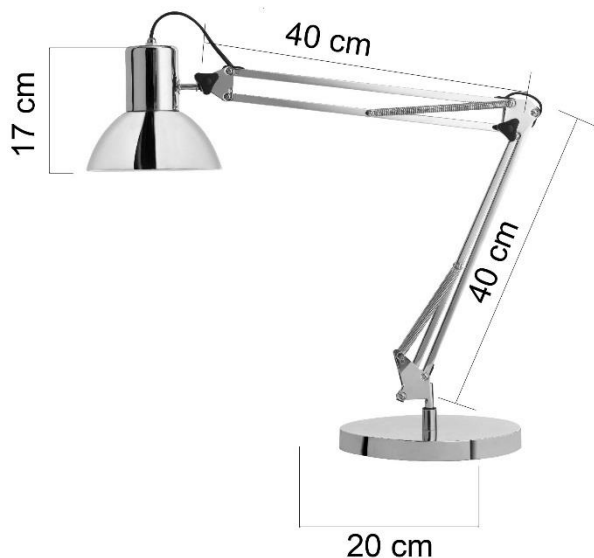

SUCCESS 80 LED Chrome

«SUCCESS CHROME 80: Lámpara top de la gama con diseño arquitecto a un precio competitivo.»

ILUMINACIÓN LED

Bajo consumo alto rendimiento

LED Chrome Success está equipada con una bombilla LED de 1000 lúmenes. Muy bajo consumo eléctrico. Recubrimiento en el interior del cabezal con una pintura esmaltada para un mejor reflejo de la luz. Vida de la fuente: 30.000 horas.

ERGONOMÍA

Manejabilidad

Lámpara muy fácil de manejar gracias a su brazo giratorio de doble articulación equipado con resortes equilibrados que permiten ajustarlo en todas las direcciones.

DIMENSIONES

DATOS TÉCNICOS

Materiales

Chromium-plated steel

Aluminio reciclable

Fuente

1 bombilla LED 11W E27 (incorporada)

SAP	Color	Consumo energético KW/1000 h	Lm	Lm/W	Temperatura del Color	IRC	Vida útil*	Garantía	Peso neto	EAN
(Antiguo 400064645) 400092123	Chromium-plated	11	1000	90	3000 K	80	30000h	1 year	5,52 kg	3595560014255