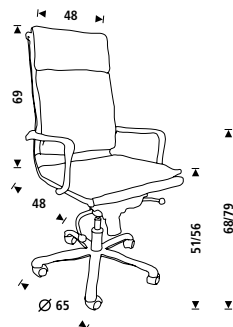

FAUTEUILS DE DIRECTION

Chaise à roulettes tapissée en simili cuir sur base métallique chromée et système basculant. Comprend accoudoirs métalliques chromés et roulettes parquet.

Máx
100 kg

8h

Medidas / Sizes (cm)

Ref.	cm (embalaje / packaging)	kg / m ³ (embalaje / packaging)
RD-986	92x62x48	17,20 kg / 0,274 m ³