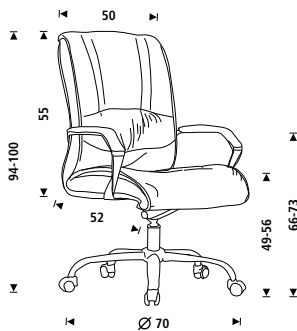

FAUTEUILS DE DIRECTION

Chaise à roulettes tapissée en simili cuir sur base métallique chromée et système basculant. Comprend accoudoirs métalliques et roulettes parquet.

Max
100 kg

8h

Medidas / Sizes (cm)

Ref.	cm (embalaje / packaging)	kg / m ³ (embalaje / packaging)
RD-988	78x63x54	19,20 kg / 0,265 m ³