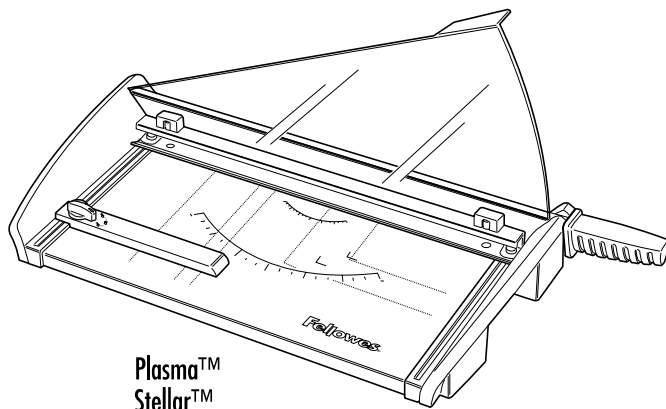

PORTUGUÊS

Fusion™

Plasma™
Stellar™

MODELOS E CAPACIDADES

Nº CRC	Modelo	Comprimento de corte (mm)	Capacidade de corte (folhas 80 gsm)
54108	Fusion A4	320	10
54109	Fusion A3	460	10
54380	Stellar A4	305	20
54384	Stellar A3	460	20
54110	Plasma A4	380	40
54111	Plasma A3	480	40

PARAGEM PARA TRÁS REGULÁVEL (Plasma, Stellar)

Para regular conforme necessário, rode a alavanca de comando para (↺). Para bloquear, rode a alavanca de comando para (↻).

Rode o botão para bloquear e desbloquear a guia de bordas.

PROTEÇÃO SAFECUT™ EM GUILHOTINAS

A protecção Safecut™ está dobrado para transportes e armazenagem – também dobra a pega para evitar o risco de lesões. Uma vez desdobrada a protecção SafeCut™, ela guia a barra de corte/alavanca de lâmina, assegurando que o utilizador não se lesione com a lâmina durante o corte. *Nunca tente introduzir a sua mão por baixo da barra de corte, nem toque na lâmina.*