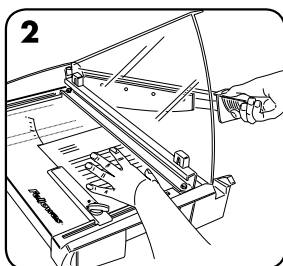

2. Segure o papel com a mão e / ou mecanismo de fixação para ter a certeza de que não se move durante o corte. Assegure-se de que as mãos não estão sob a lâmina.