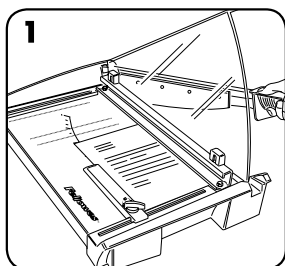

CORTAR PAPEL E FOTOS

1. Coloque o artigo (por ex., foto ou papel) sobre a mesa de corte. Alinhe o papel com as marcas na base do cortador.