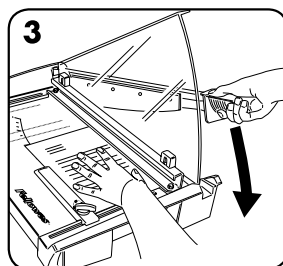

3. Empurre o manipulador para baixo num movimento contínuo.

GARANTIA LIMITADA

A Fellowes, Inc. ("Fellowes") garante que todas as peças da máquina estão isentas de defeitos de material e mão-de-obra durante um período de 2 anos a contar da data de compra pelo consumidor original. Se encontrar um defeito em qualquer peça durante o período de garantia, o seu único e exclusivo recurso será a reparação ou a substituição, mediante o critério e a expensas da Fellowes, da peça com defeito. Esta garantia não se aplica em casos de utilização abusiva, manuseamento inadequado ou reparação não autorizada. QUALQUER GARANTIA IMPLÍCITA, INCLUINDO DE COMERCIALIZAÇÃO OU DE ADEQUAÇÃO PARA UMA FINALIDADE EM PARTICULAR, É AQUI LIMITADA AO PERÍODO DE

GARANTIA APROPRIADO, CONFORME ANTERIORMENTE ESTABELECIDO. Em caso algum poderá a Fellowes ser responsabilizada por quaisquer danos secundários ou acidentais imputáveis a este produto. Esta garantia dá-lhe direitos legais específicos. A duração e os termos e condições desta garantia são válidos a nível mundial, salvo em caso de imposição de limitações, restrições ou condições diferentes pelas leis locais. Para obter mais pormenores ou receber assistência nos termos desta garantia, contacte-nos directamente ou consulte o seu agente autorizado.