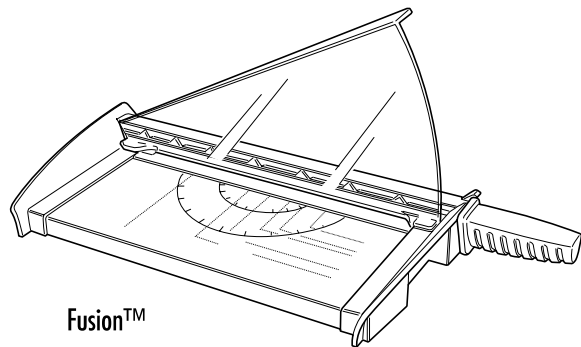

PORTUGUÊS

Fusion™

Plasma™
Stellar™

MODELOS E CAPACIDADES

Nº CRC	Modelo	Comprimento de corte (mm)	Capacidade de corte (folhas 80 gsm)
54108	Fusion A4	320	10
54109	Fusion A3	460	10
54380	Stellar A4	305	20
54384	Stellar A3	460	20
54110	Plasma A4	380	40
54111	Plasma A3	480	40

PARAGEM PARA TRÁS REGULÁVEL (Plasma, Stellar)

Para regular conforme necessário, rode a alavanca de comando para (↺). Para bloquear, rode a alavanca de comando para (↻).

Rode o botão para bloquear e desbloquear a guia de bordas.

PROTEÇÃO SAFECUT™ EM GUILHOTINAS

A protecção Safecut™ está dobrado para transportes e armazenagem – também dobra a pega para evitar o risco de lesões. Uma vez desdobrada a protecção SafeCut™, ela guia a barra de corte/alavanca de lâmina, assegurando que o utilizador não se lesione com a lâmina durante o corte. *Nunca tente introduzir a sua mão por baixo da barra de corte, nem toque na lâmina.*