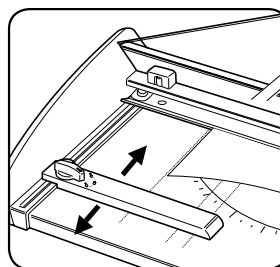

PARAGEM PARA TRÁS REGULÁVEL (Plasma, Stellar)

Para regular conforme necessário, rode a alavanca de comando para (↺). Para bloquear, rode a alavanca de comando para (↻).

Rode o botão para bloquear e desbloquear a guia de bordas.

PROTEÇÃO SAFECUT™ EM GUILHOTINAS

A protecção Safecut™ está dobrado para transportes e armazenagem – também dobra a pega para evitar o risco de lesões. Uma vez desdobrada a protecção SafeCut™, ela guia a barra de corte/alavanca de lâmina, assegurando que o utilizador não se lesione com a lâmina durante o corte. *Nunca tente introduzir a sua mão por baixo da barra de corte, nem toque na lâmina.*

CORTAR PAPEL E FOTOS

1. Coloque o artigo (por ex., foto ou papel) sobre a mesa de corte. Alinhe o papel com as marcas na base do cortador.

2. Segure o papel com a mão e / ou mecanismo de fixação para ter a certeza de que não se move durante o corte. Assegure-se de que as mãos não estão sob a lâmina.