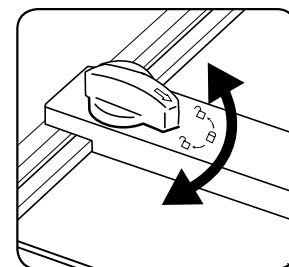

PARAGEM PARA TRÁS REGULÁVEL (Plasma, Stellar)

Para regular conforme necessário, rode a alavanca de comando para (↺). Para bloquear, rode a alavanca de comando para (↻).

Rode o botão para bloquear e desbloquear a guia de bordas.

PROTEÇÃO SAFECUT™ EM GUILHOTINAS

A protecção Safecut™ está dobrado para transportes e armazenagem – também dobra a pega para evitar o risco de lesões. Uma vez desdobrada a protecção SafeCut™, ela guia a barra de corte/alavanca de lâmina, assegurando que o utilizador não se lesione com a lâmina durante o corte. *Nunca tente introduzir a sua mão por baixo da barra de corte, nem toque na lâmina.*

CORTAR PAPEL E FOTOS

1. Coloque o artigo (por ex., foto ou papel) sobre a mesa de corte. Alinhe o papel com as marcas na base do cortador.

2. Segure o papel com a mão e / ou mecanismo de fixação para ter a certeza de que não se move durante o corte. Assegure-se de que as mãos não estão sob a lâmina.