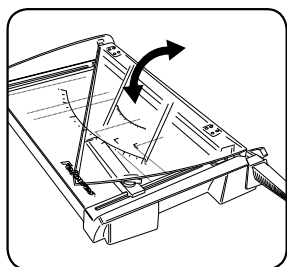

PARAGEM PARA TRÁS REGULÁVEL (Plasma, Stellar)

Para regular conforme necessário, rode a alavanca de comando para (↺). Para bloquear, rode a alavanca de comando para (↻).

Rode o botão para bloquear e desbloquear a guia de bordas.

PROTEÇÃO SAFECUT™ EM GUILHOTINAS

A protecção Safecut™ está dobrado para transportes e armazenagem – também dobra a pega para evitar o risco de lesões. Uma vez desdobrada a protecção SafeCut™, ela guia a barra de corte/alavanca de lâmina, assegurando que o utilizador não se lesione com a lâmina durante o corte. *Nunca tente introduzir a sua mão por baixo da barra de corte, nem toque na lâmina.*

CORTAR PAPEL E FOTOS

1. Coloque o artigo (por ex., foto ou papel) sobre a mesa de corte. Alinhe o papel com as marcas na base do cortador.

2. Segure o papel com a mão e / ou mecanismo de fixação para ter a certeza de que não se move durante o corte. Assegure-se de que as mãos não estão sob a lâmina.