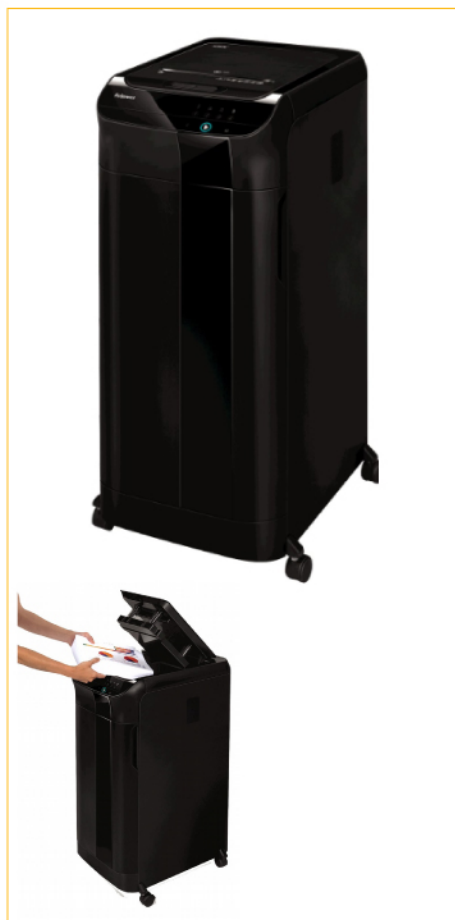

Especificações Técnicas

Modelo	AutoMax™ 550C
Referência	4963101
Utilização	+5 Utilizadores
Capacidade de corte (70g/m²)	550 folhas
Tipo do corte	Partículas
Tamanho de corte	4 x 38 mm
Nível de segurança	P-4
Destrói também	
Capacidade cesto para papéis	83 litros
Tipo de cesto para papéis	Amovível
Ciclo de trabalho	Contínuo
Dimensões (altura x largura x profundo)	890 x 441 x 578 mm
Garantia máquina/Lâminas	2/20 anos
Código de barras unidade	0043859730483
Unidades por embalagem	1